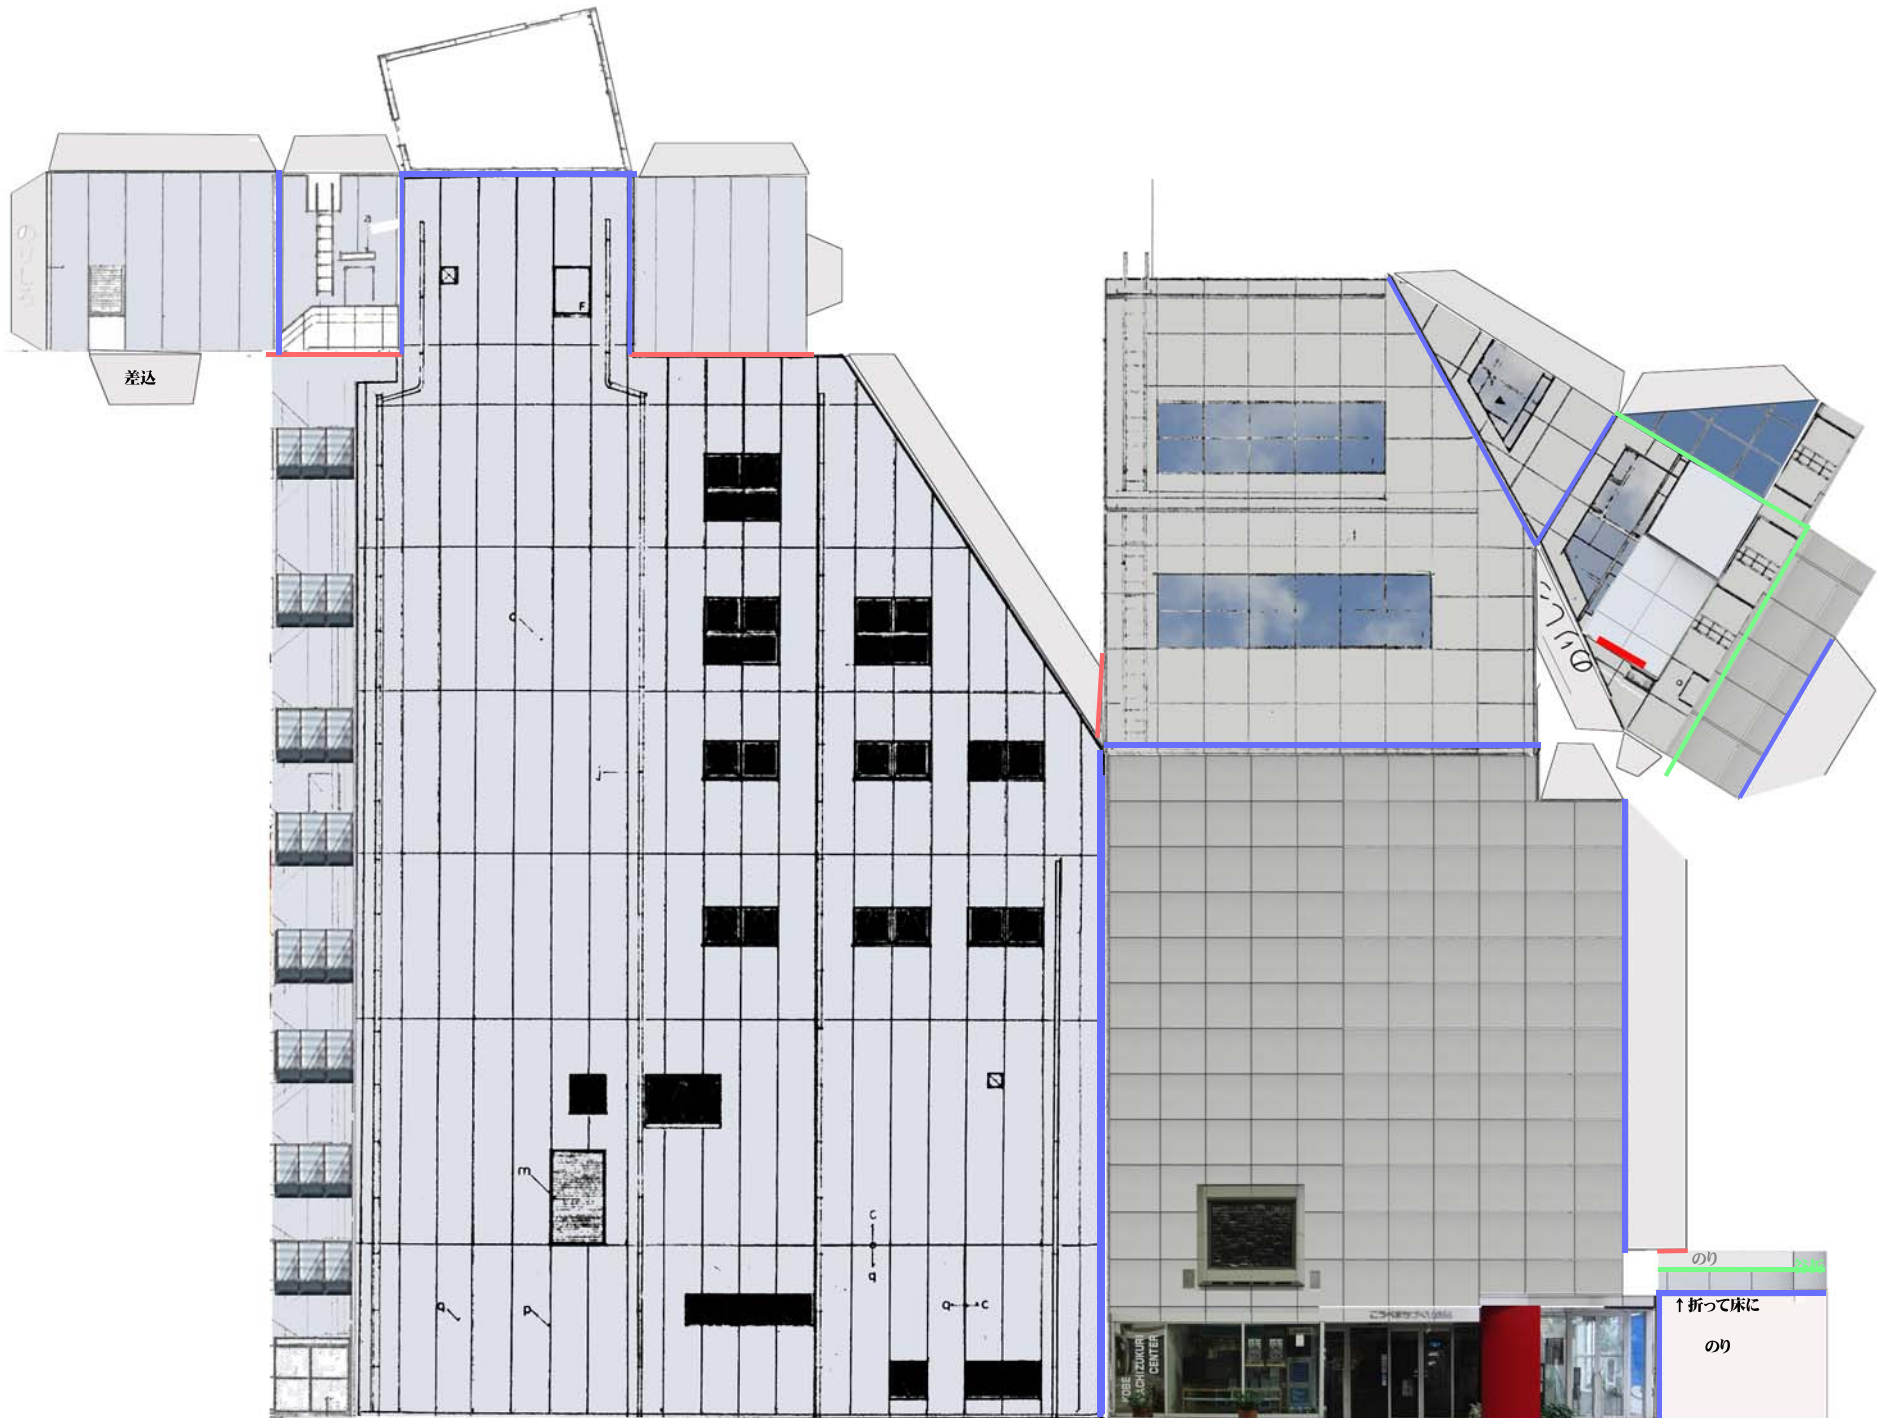

新外構置場

区画線 (±0)

山折

谷折

カット線

カット線

のり

差込

のり

↑折って床に

のり