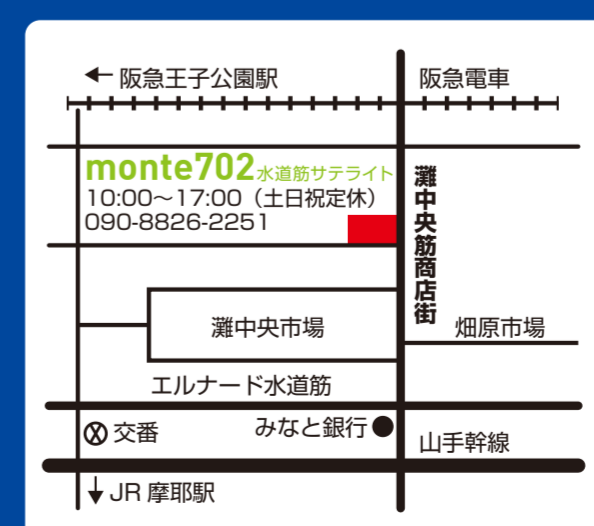

mayasapo.jp

まやビューラインサポーターの会では摩耶ケーブル、ロープウェーを応援するサポーターを募集しています。サポーターのみなさまからの会費は、摩耶山のイベント情報のお知らせやイベント実施などの活動に役立てています。年会費、会員特典、入会方法などの詳細はホームページをご覧ください。

募集期間

2019年12月15日まで

まやビューラインサポーターの会 2019年度 会員募集中

特典 1

摩耶ケーブル・摩耶ロープウェー
有効期間内 **フリー乗車**

特典 2

マヤ遺跡カフェなど
会員限定イベントにご招待

特典 3

六甲摩耶の山上施設
割引クーポン

特典 4

摩耶山のイベント情報を
メルマガでお届け

■年会費・特典

	大人 (12歳以上)	小人 (6歳以上12歳未満)	特典	
個人会員	正会員	5,000円	2,500円	有効期間内フリー乗車
	フレンド会員	3,000円	1,500円	往復利用券2枚 摩耶ビューテラス702利用券2枚(小人は1枚)
法人会員 (企業・団体)	(1口) 30,000円		有効期間内フリー乗車証3枚+往復利用券と摩耶ビューテラス702利用券各8枚 法人名・団体名を摩耶ケーブル駅・星の駅、まやビューラインサポーターの会ホームページに提示	

■共通特典 ①会員証提示により同伴者5名まで通常乗車料金より2割引
②会員証提示及びクーポンにより山上施設で優待あり(正会員・フレンド会員は記名本人のみ)

■問い合わせ

「まやビューラインサポーターの会」
☎090-8826-2251 (平日 10:00~17:00)

■入会場所、方法

- ・モンテ702(星の駅2階 摩耶ビューテラス702内)
- ・モンテ702水道筋サテライト(灘中央筋商店街内)

- ・郵便払込…専用のゆうちょ銀行払込取扱票で
- ・ホームページ…クレジットカード決済
<http://mayasapo.jp>