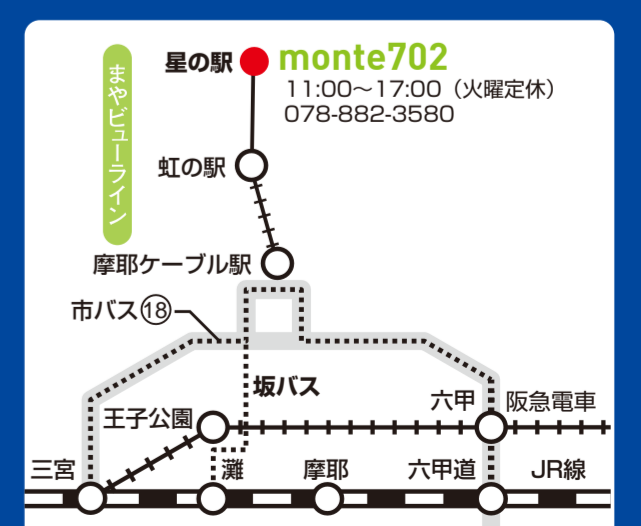

mayasapo.jp

まやビューラインサポーターの会では摩耶ケーブル、ロープウェーを応援するサポーターを募集しています。サポーターのみなさまからの会費は、摩耶山のイベント情報のお知らせやイベント実施などの活動に役立てています。年会費、会員特典、入会方法などの詳細はホームページをご覧ください。

募集期間

2019年12月15日まで

まやビューラインサポーターの会 2019年度 会員募集中

特典 1

摩耶ケーブル・摩耶ロープウェー
有効期間内 **フリー乗車**

特典 2

マヤ遺跡カフェなど
会員限定イベントにご招待

特典 3

六甲摩耶の山上施設
割引クーポン

特典 4

摩耶山のイベント情報を
メルマガでお届け

■年会費・特典

	大人 (12歳以上)	小人 (6歳以上12歳未満)	特典	
個人会員	正会員	5,000円	2,500円	有効期間内フリー乗車
	フレンド会員	3,000円	1,500円	往復利用券2枚 摩耶ビューテラス702利用券2枚(小人は1枚)
法人会員 (企業・団体)	(1口) 30,000円		有効期間内フリー乗車証3枚+往復利用券と摩耶ビューテラス702利用券各8枚 法人名・団体名を摩耶ケーブル駅・星の駅、まやビューラインサポーターの会ホームページに提示	

■共通特典 ①会員証提示により同伴者5名まで通常乗車料金より2割引
②会員証提示及びクーポンにより山上施設で優待あり(正会員・フレンド会員は記名本人のみ)

■問い合わせ

「まやビューラインサポーターの会」
☎090-8826-2251 (平日 10:00~17:00)

■入会場所、方法

- ・モンテ702(星の駅2階 摩耶ビューテラス702内)
- ・モンテ702水道筋サテライト(灘中央筋商店街内)

- ・郵便払込…専用のゆうちょ銀行払込取扱票で
- ・ホームページ…クレジットカード決済
<http://mayasapo.jp>